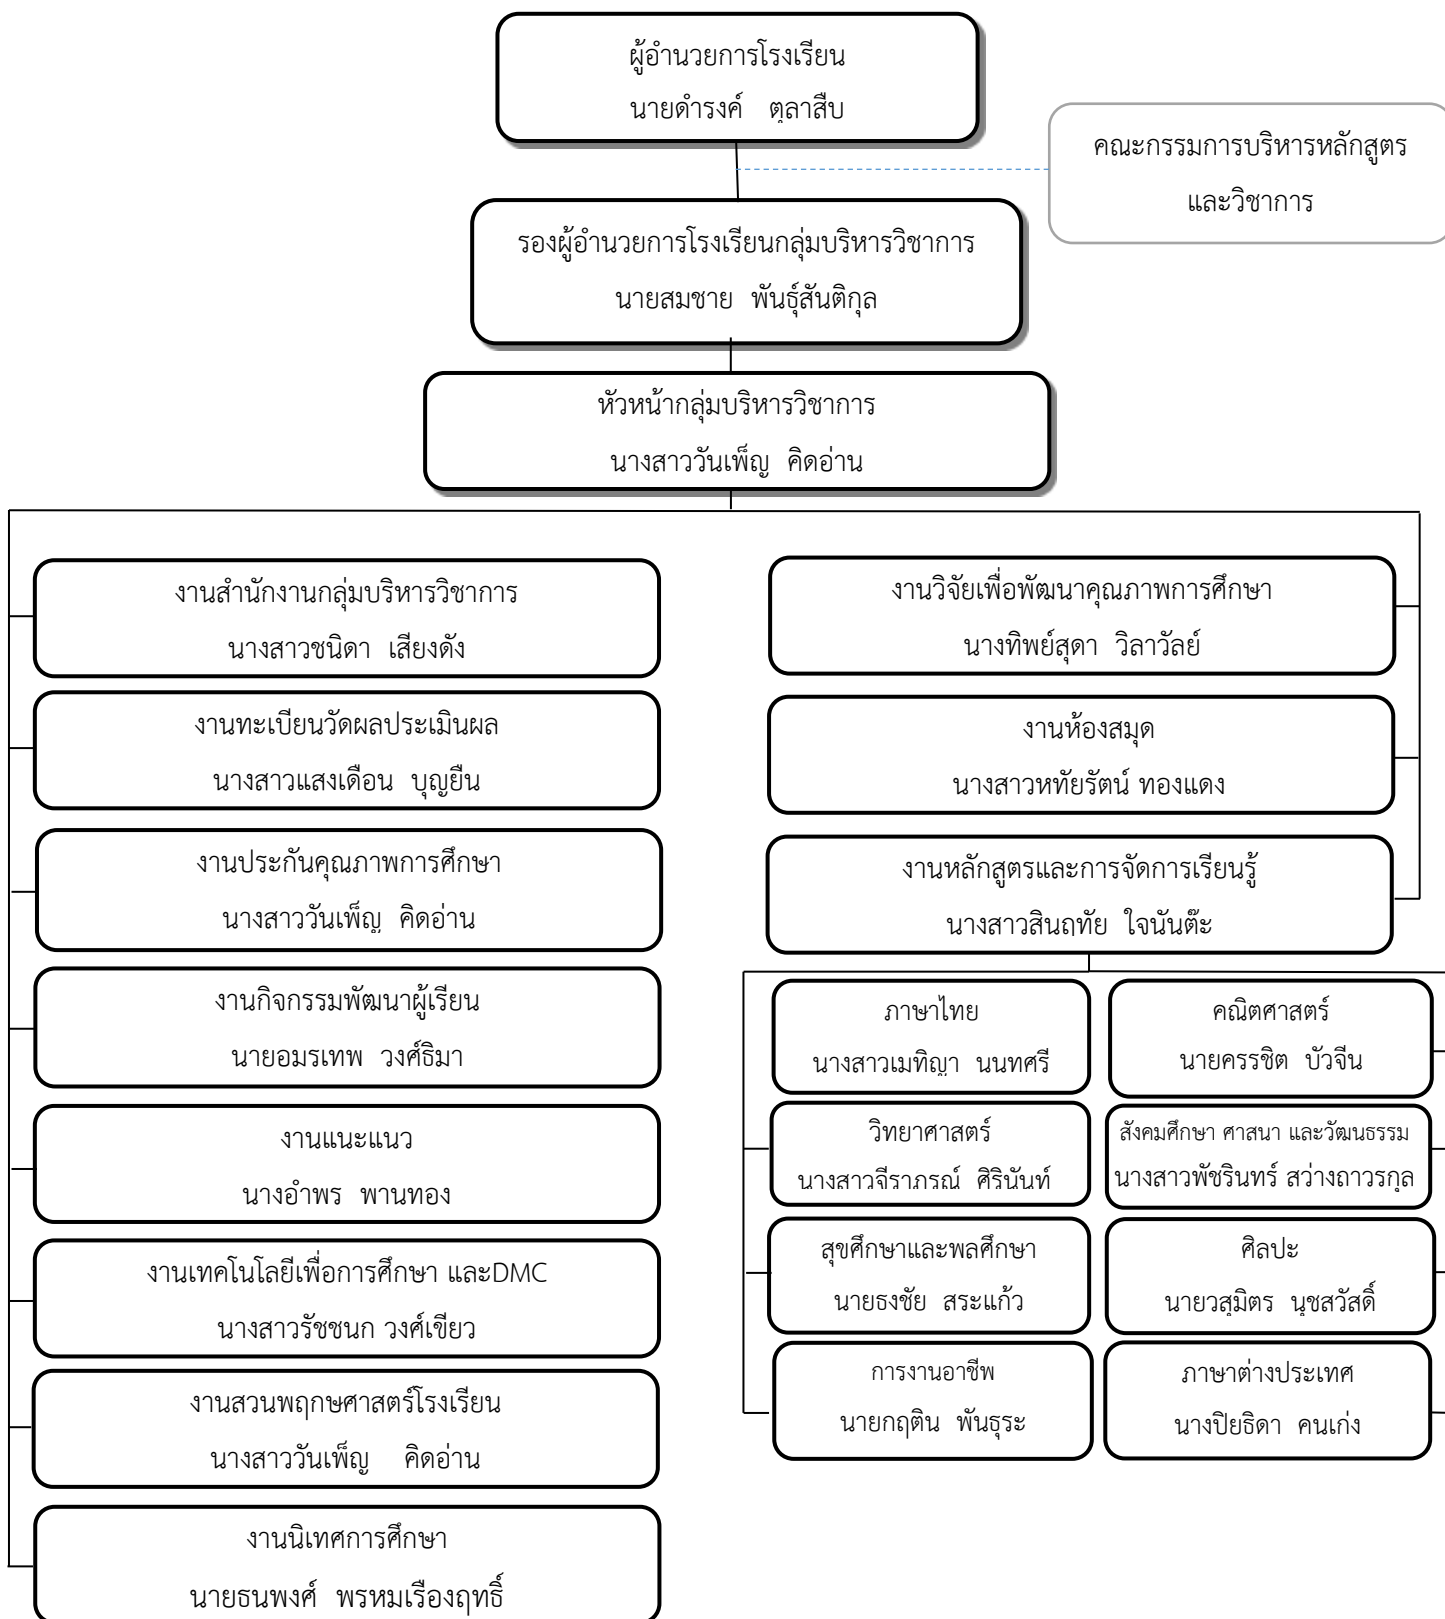

แผนภูมิการบริหารงานกลุ่มบริหารวิชาการ โรงเรียนวังเหนือวิทยา

คำสั่งโรงเรียนวังเหนือวิทยา ที่ 19 /2565
เรื่อง มอบหมายงานการปฏิบัติหน้าที่ราชการของครูและบุคลากรทางการศึกษา
ประจำปีการศึกษา 2565 กลุ่มบริหารวิชาการ