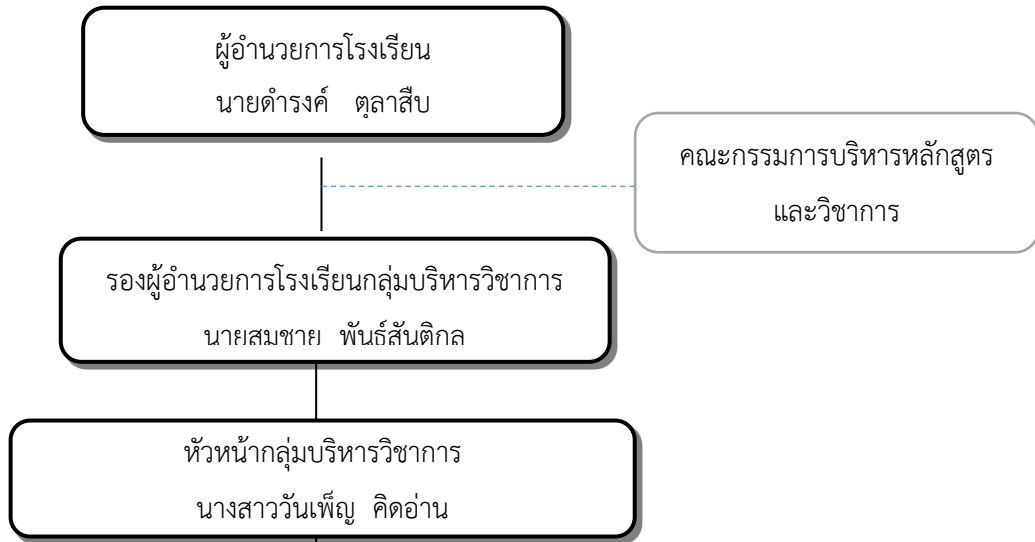

โครงสร้างการบริหารงานกลุ่มบริหารวิชาการ
โรงเรียนวังเหนือวิทยา

คำสั่งโรงเรียนวังเหนือวิทยา ที่ 34 /2564

เรื่อง มอบหมายงานการปฏิบัติหน้าที่ราชการของครูและบุคลากรทางการศึกษา

ประจำปีการศึกษา 2564 กลุ่มบริหารวิชาการ