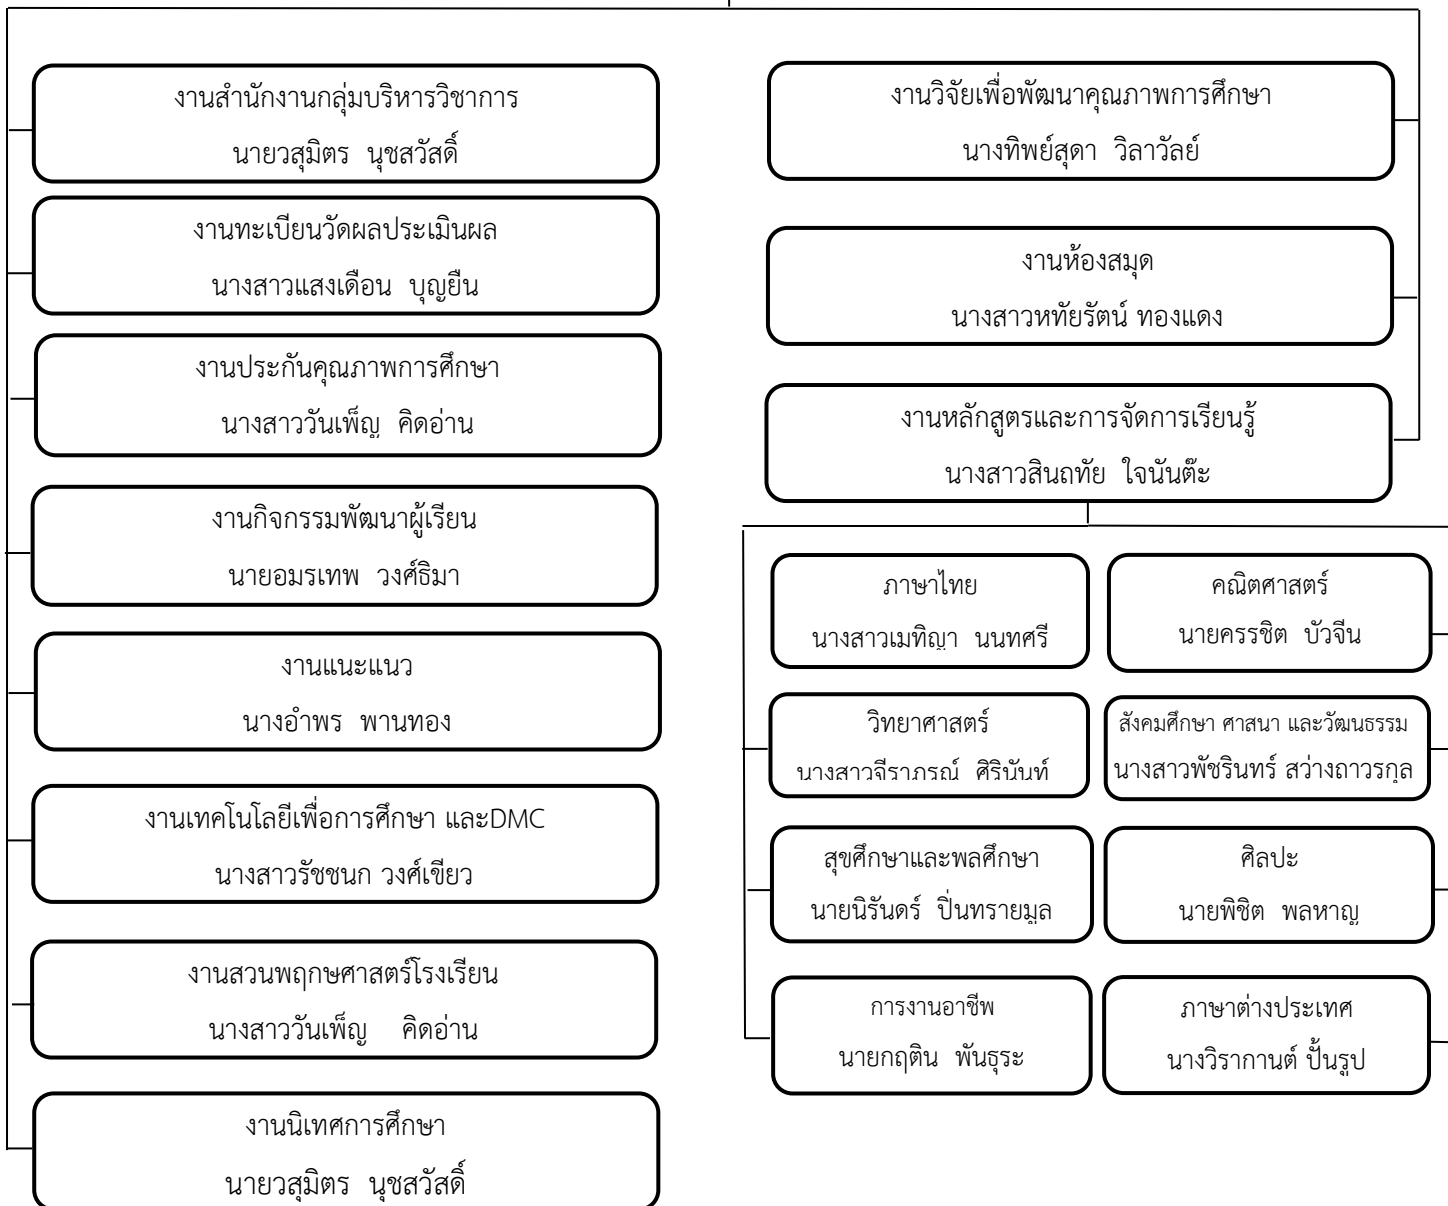

โครงสร้างการบริหารงานกลุ่มบริหารวิชาการ
โรงเรียนวังเหนือวิทยา

คำสั่งโรงเรียนวังเหนือวิทยา ที่ 34 /2564

เรื่อง มอบหมายงานการปฏิบัติหน้าที่ราชการของครูและบุคลากรทางการศึกษา

ประจำปีการศึกษา 2564 กลุ่มบริหารวิชาการ